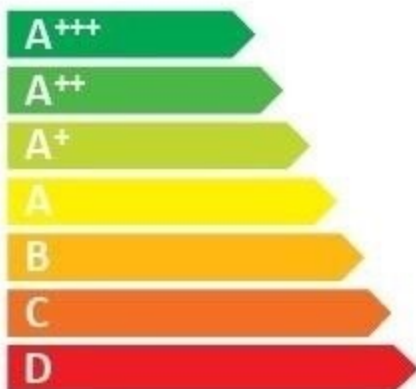

**ENERG**

енергия · ενεργεια

Y

UA

IE

IA

**BenQ**

RM5502K

ENERGIA · ЕНЕРГИЯ  
ΕΝΕΡΓΕΙΑ · ENERGIJA  
ENERGY · ENERGIE  
ENERGI

**102**  
Watt

**149**  
kWh/annum

**139**  
cm

**55**  
inch

2010/1062 - 2020